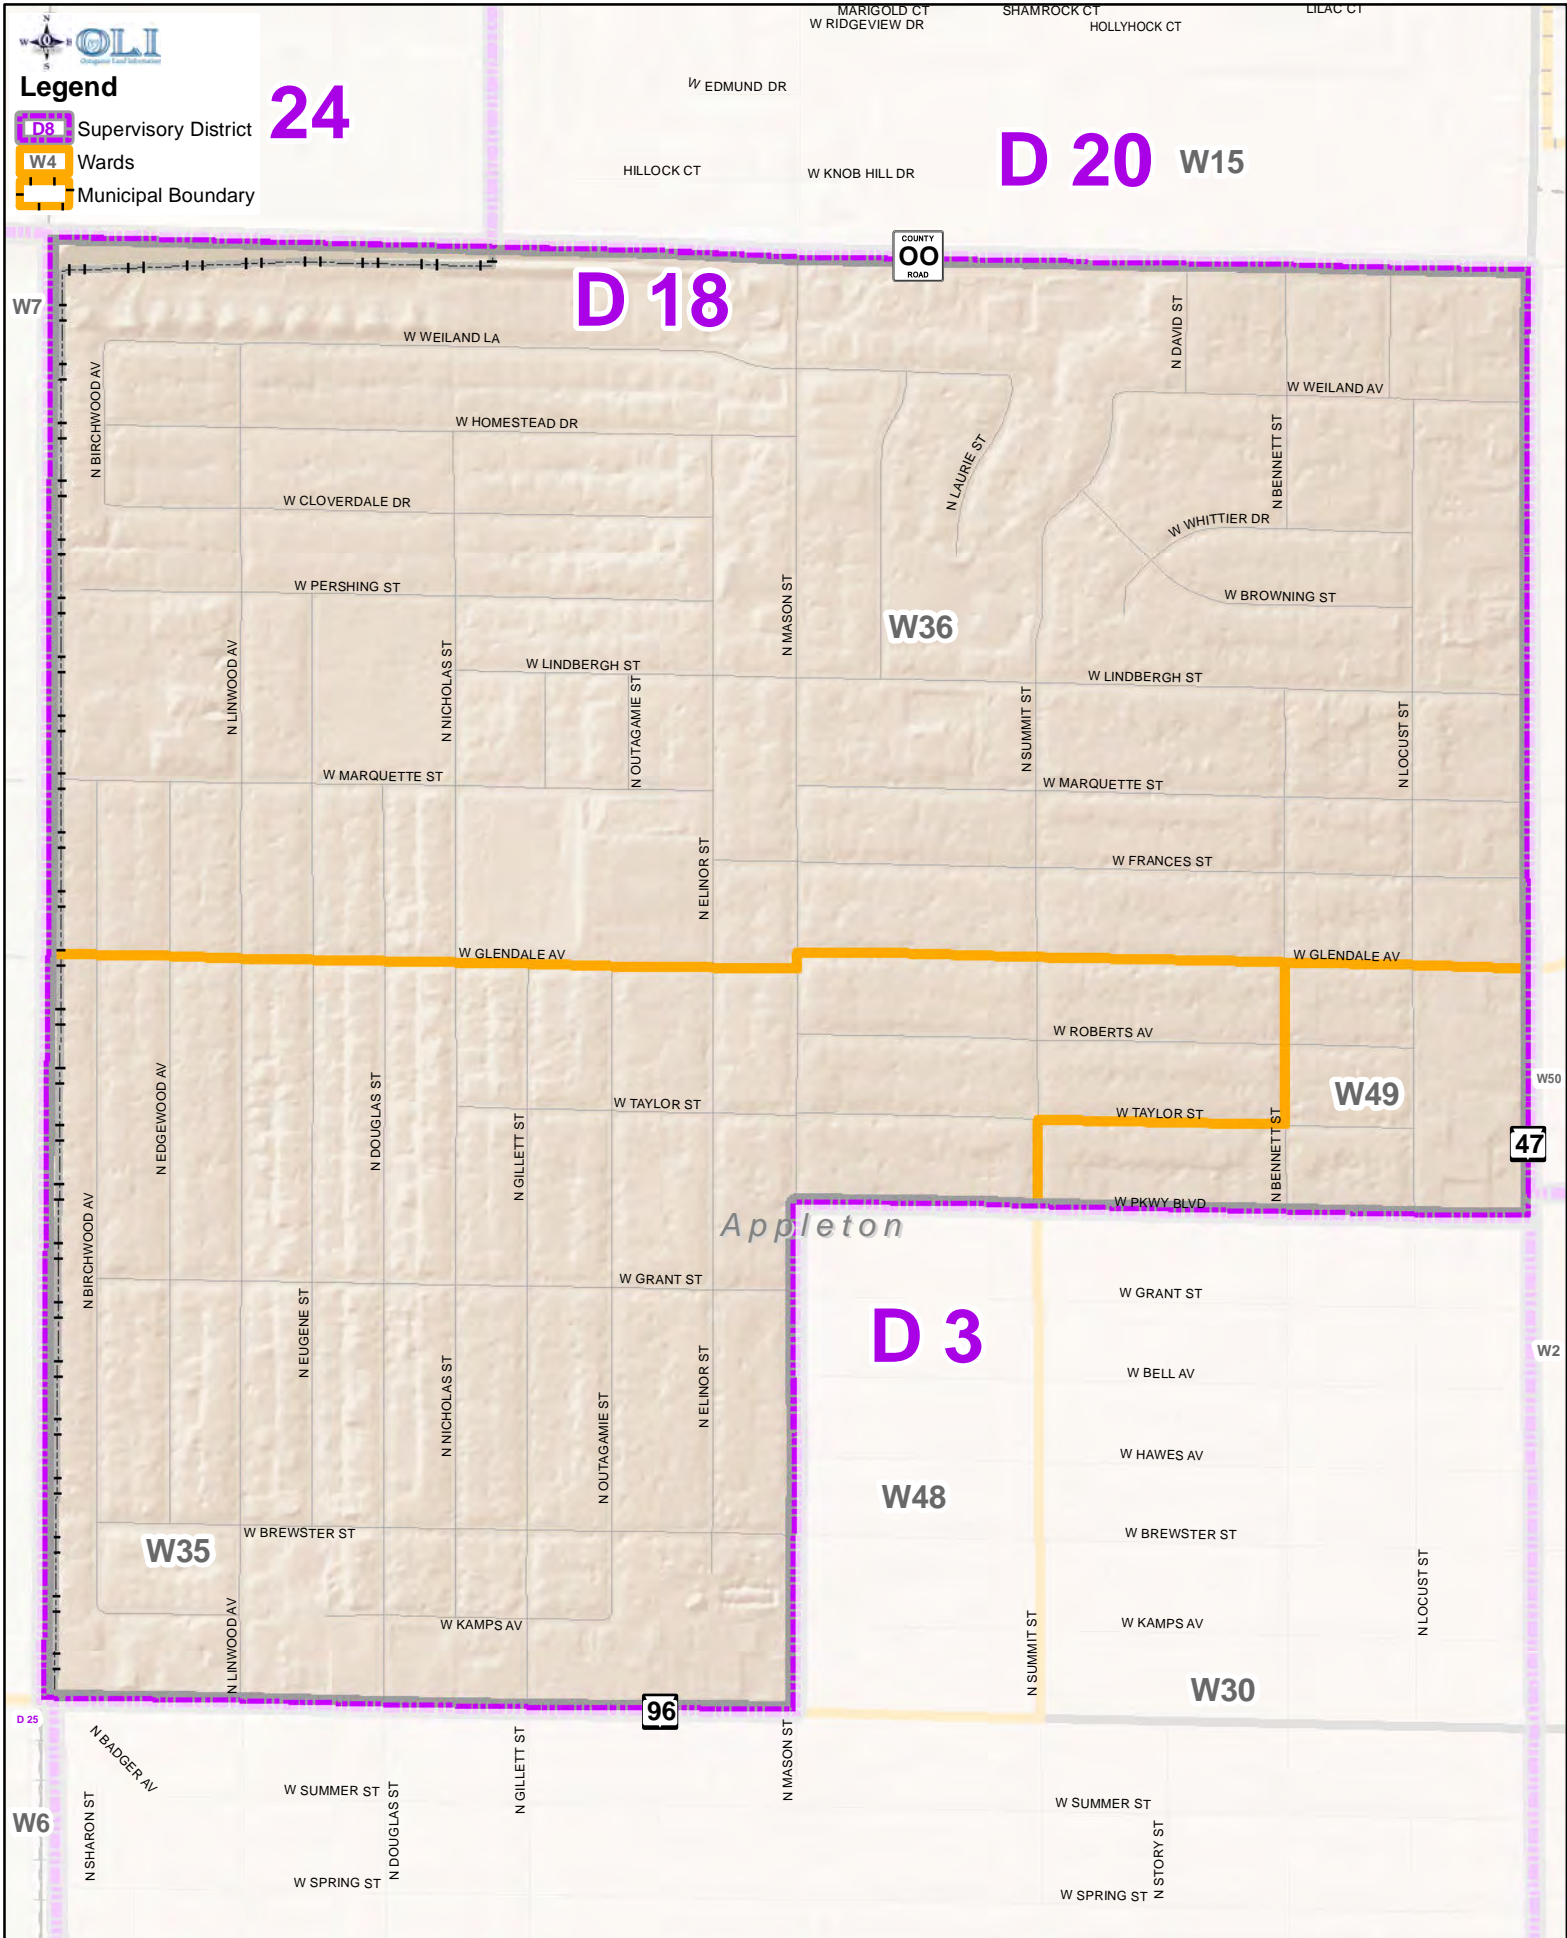

Legend

- Supervisory District
- Wards
- Municipal Boundary

24

D 20 W15

D 18

W36

W49

D 3

W48

W30

W35

Appleton

W7

D 25

W6

W50

W2

96

47

00
COUNTY
ROAD

96

N SUMMIT ST

N SUMMIT ST

00
COUNTY
ROAD

N LOCUST ST

N LOCUST ST

N DAVID ST

LILAC CT

HOLLYHOCK CT

SHAMROCK CT

W RIDGEVIEW DR

W KNOB HILL DR

HILLOCK CT

W EDMUND DR

W WEILAND AV

W WEILAND LA

W WEILAND AV

W HOMESTEAD DR

W CLOVERDALE DR

W WHITTIER DR

W PERSHING ST

W BROWNING ST

W LINDBERGH ST

W LINDBERGH ST

W MARQUETTE ST

W MARQUETTE ST

W GLENDALE AV

W GLENDALE AV

W ROBERTS AV

N EDGEWOOD AV

W TAYLOR ST

W TAYLOR ST

W TAYLOR ST

W PKWY BLVD

N BIRCHWOOD AV

N DOUGLAS ST

N GILLETT ST

W TAYLOR ST

W GRANT ST

W GRANT ST

W BELL AV

N EUGENE ST

N NICHOLAS ST

N ELINOR ST

W HAWES AV

W BREWSTER ST

W BREWSTER ST

W KAMPS AV

W KAMPS AV

N BADGER AV

W SUMMER ST

N GILLETT ST

N MASON ST

W SUMMER ST

W SPRING ST

N DOUGLAS ST

W SPRING ST

N STORY ST